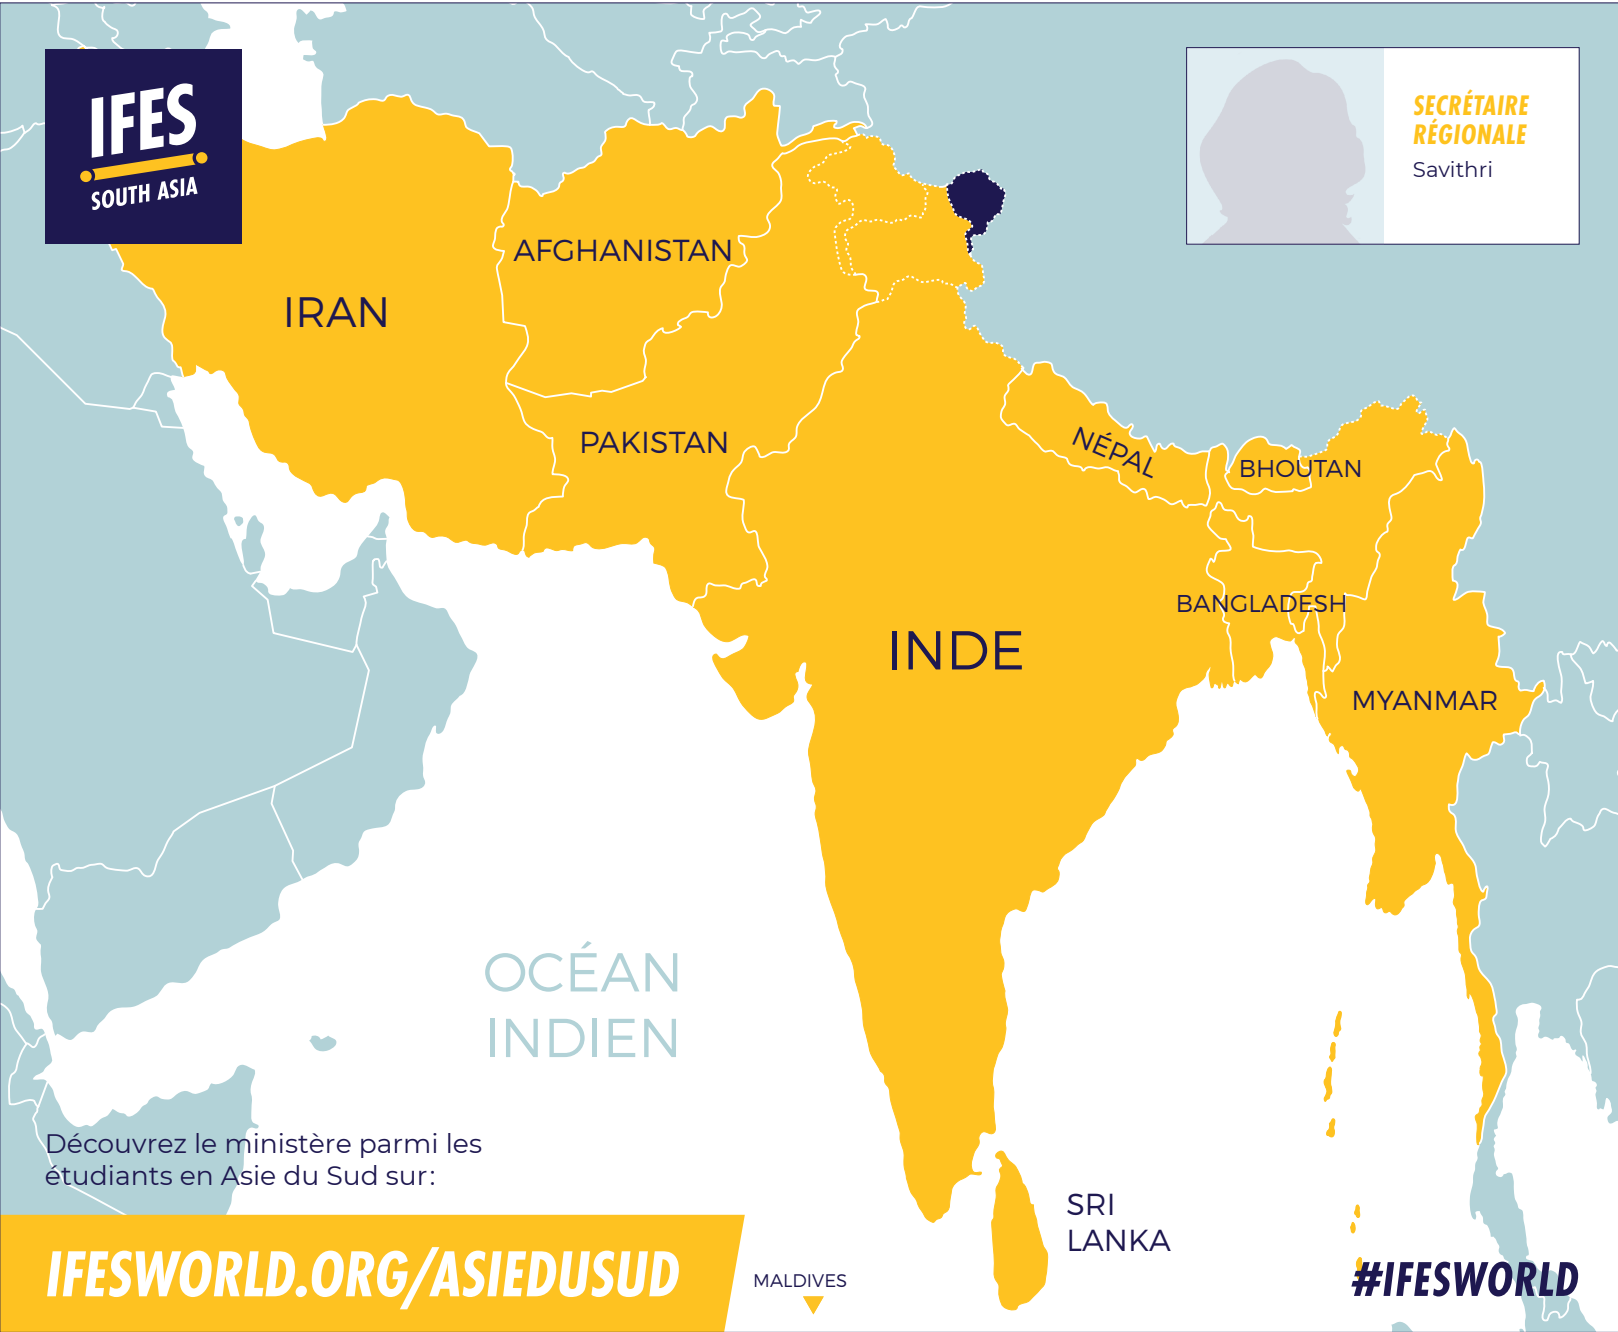

SECRÉTAIRE  
RÉGIONALE  
Savithri

6  
MOUVEMENTS  
AFFILIÉS

2  
MOUVEMENTS  
PIONNIERS

10  
PAYS DE LA RÉGION  
SE TROUVENT SUR  
L'INDEX MONDIAL  
DE PERSÉCUTION  
DES CHRÉTIENS DE  
PORTES OUVERTES

LES MOUVEMENTS AFFILIÉS  
COMPRENENT :

- BSFB BANGLADESH
- UESI INDE
- MFES MYANMAR
- NBCBS NÉPAL
- PFES PAKISTAN
- FOCUS SRI LANKA

Les lignes en pointillé et la région couleur  
cassis indiquent des territoires contestés.

Découvrez le ministère parmi les  
étudiants en Asie du Sud sur:

[IFESWORLD.ORG/ASIEDUSUD](https://www.ifesworld.org/asiedusud)

MALDIVES

SRI  
LANKA

#IFESWORLD