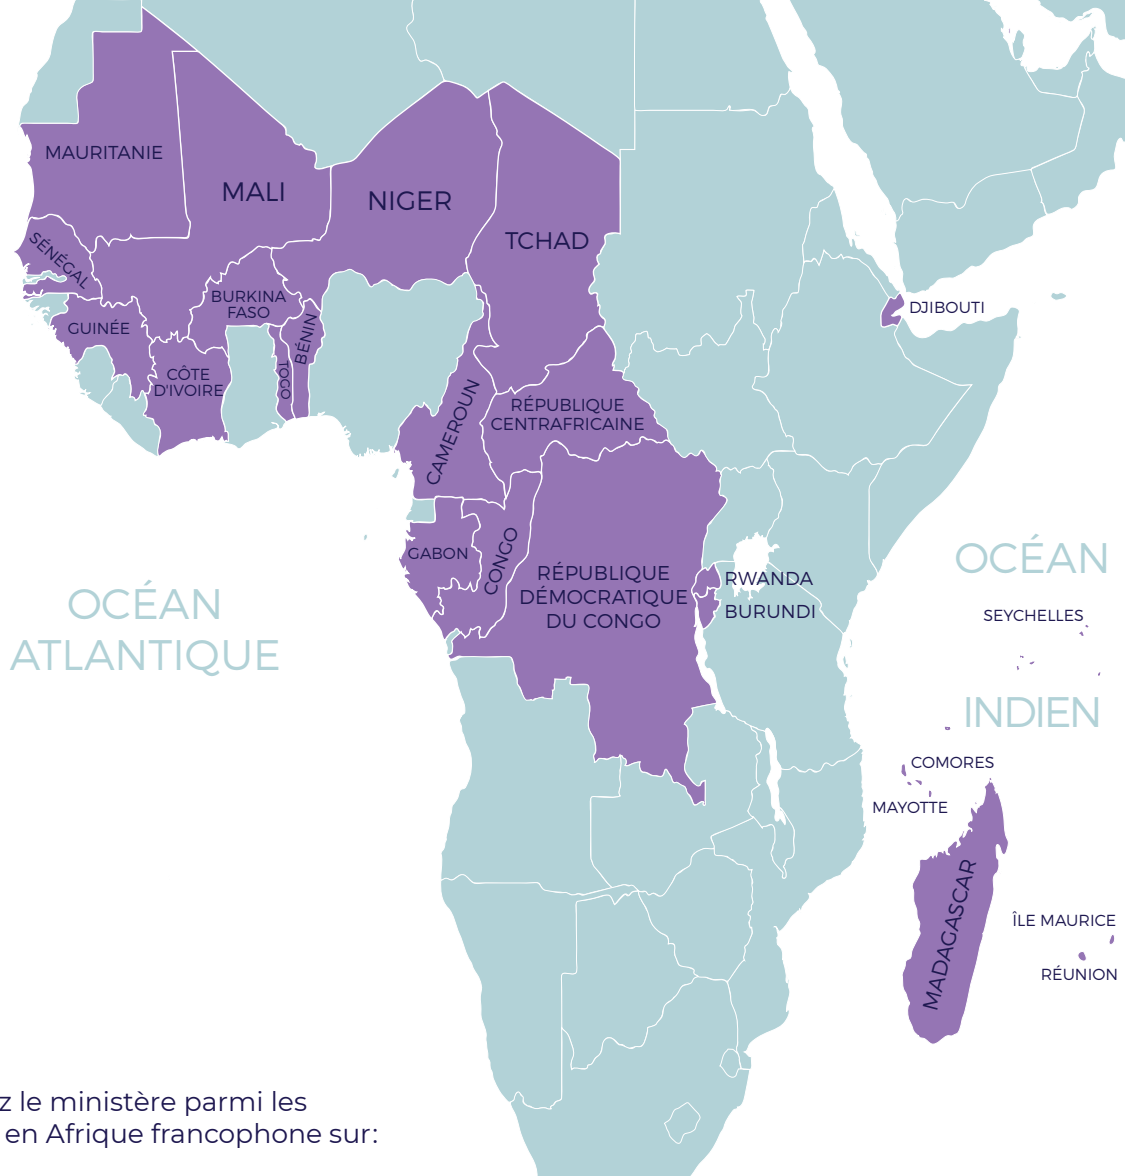

SECRÉTAIRE RÉGIONAL
Klaingar Ngarial

Découvrez le ministère parmi les étudiants en Afrique francophone sur:

[IFESWORLD.ORG/AFRIQUEFRANCOPHONE](https://ifesworld.org/afriquefrancophone)

#IFESWORLD

19
MOUVEMENTS
AFFILIÉS

+9 MILLIONS
D'ÉTUDIANTS DANS
LA RÉGION

22 000

ÉTUDIANTS FONT PARTIE DES GROUPES IFES

LES MOUVEMENTS AFFILIÉS COMPRENNENT :

- GBEB BÉNIN
- UGBB BURKINA FASO
- UGBB BURUNDI
- GBEEC CAMEROUN
- UJC RÉPUBLIQUE CENTRAFRICAINE
- UJC TCHAD
- GBUSC CONGO
- GBUCI CÔTE D'IVOIRE
- GBU RÉPUBLIQUE DÉMOCRATIQUE DU CONGO
- GBG GABON
- GBEEG GUINÉE
- UGBM MADAGASCAR
- SCF ÎLE MAURICE
- GBEEN NIGER
- GBUR RWANDA
- GBUSS SÉNÉGAL
- GBUST TOGO